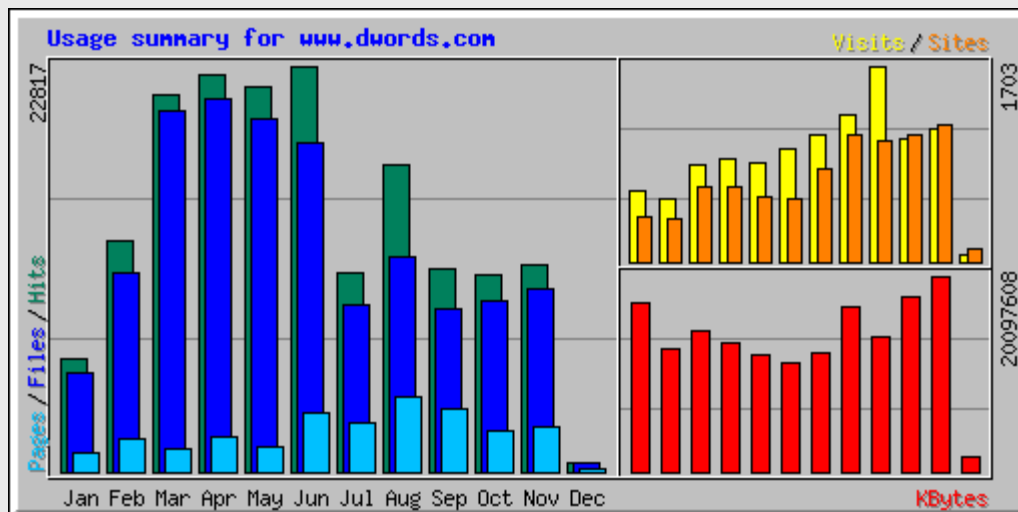

# Usage Statistics for www.dwords.com

Summary Period: Last 12 Months

Generated 02-Dec-2009 06:35 EST

| Summary by Month         |           |       |       |        |                |                  |              |              |               |               |
|--------------------------|-----------|-------|-------|--------|----------------|------------------|--------------|--------------|---------------|---------------|
| Month                    | Daily Avg |       |       |        | Monthly Totals |                  |              |              |               |               |
|                          | Hits      | Files | Pages | Visits | Sites          | KBytes           | Visits       | Pages        | Files         | Hits          |
| <a href="#">Dec 2009</a> | 263       | 227   | 58    | 32     | 119            | 1481876          | 65           | 116          | 455           | 526           |
| <a href="#">Nov 2009</a> | 389       | 341   | 83    | 38     | 1184           | 20097608         | 1147         | 2493         | 10247         | 11682         |
| <a href="#">Oct 2009</a> | 356       | 310   | 75    | 34     | 1099           | 18019783         | 1066         | 2326         | 9618          | 11063         |
| <a href="#">Sep 2009</a> | 378       | 303   | 119   | 56     | 1056           | 13934448         | 1703         | 3581         | 9106          | 11358         |
| <a href="#">Aug 2009</a> | 557       | 391   | 136   | 41     | 1095           | 16920114         | 1276         | 4241         | 12139         | 17275         |
| <a href="#">Jul 2009</a> | 361       | 303   | 88    | 35     | 809            | 12259588         | 1097         | 2753         | 9423          | 11203         |
| <a href="#">Jun 2009</a> | 760       | 614   | 109   | 32     | 556            | 11217349         | 989          | 3298         | 18434         | 22817         |
| <a href="#">May 2009</a> | 696       | 638   | 46    | 27     | 561            | 12075824         | 856          | 1428         | 19805         | 21581         |
| <a href="#">Apr 2009</a> | 745       | 699   | 64    | 29     | 649            | 13261725         | 892          | 1928         | 20989         | 22350         |
| <a href="#">Mar 2009</a> | 685       | 654   | 41    | 26     | 643            | 14358961         | 835          | 1293         | 20293         | 21243         |
| <a href="#">Feb 2009</a> | 463       | 399   | 65    | 19     | 373            | 12713977         | 546          | 1837         | 11183         | 12976         |
| <a href="#">Jan 2009</a> | 205       | 178   | 33    | 20     | 383            | 17319145         | 622          | 1023         | 5528          | 6382          |
| <b>Totals</b>            |           |       |       |        |                | <b>163660398</b> | <b>11094</b> | <b>26317</b> | <b>147220</b> | <b>170456</b> |